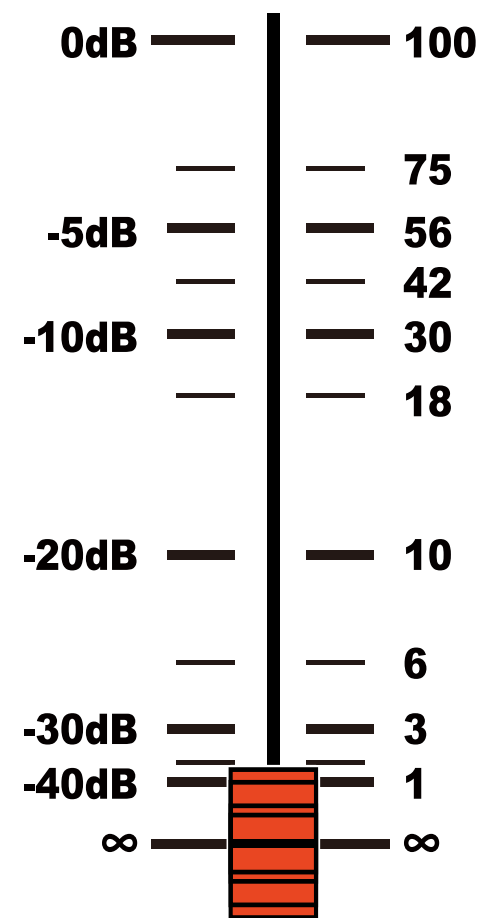

BrightSign Zone Volume 0-100 減衰率対比表

Zone Volume 0-100	減衰率(dB)
100	0.0dB
94	-0.5dB
89	-1.0dB
84	-1.5dB
79	-2.0dB
75	-2.5dB
71	-3.0dB
67	-3.5dB
63	-4.0dB
60	-4.4dB
56	-5.0dB
53	-5.5dB
50	-6.0dB
47	-6.6dB
45	-6.9dB
42	-7.5dB
40	-8.0dB

Zone Volume 0-100	減衰率(dB)
38	-8.4dB
35	-9.1dB
33	-9.6dB
32	-9.9dB
30	-10.5dB
28	-11.1dB
27	-11.4dB
25	-12.0dB
24	-12.4dB
22	-13.2dB
21	-13.6dB
20	-14.0dB
19	-14.4dB
18	-14.9dB
17	-15.4dB
16	-15.9dB

Zone Volume 0-100	減衰率(dB)
15	-16.5dB
14	-17.1dB
13	-17.7dB
12	-18.4dB
11	-19.2dB
10	-20.0dB
9	-20.9dB
7	-23.1dB
6	-24.4dB
5	-26.0dB
4	-28.0dB
3	-30.5dB
2	-34.0dB
1	-40.0dB

感覚用フェーダ換算